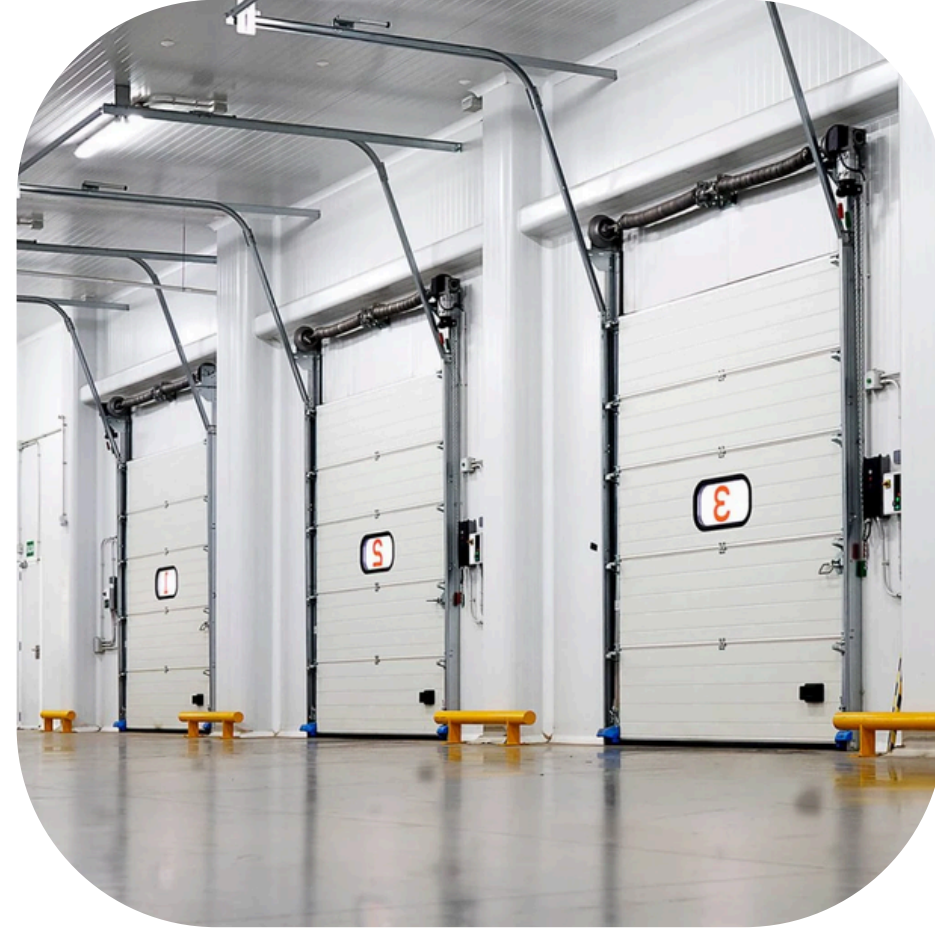

Ürün galerisini görüntülemek için tıklayın.

Endüstriyel Kapı Sistemleri

Endüstriyel Kapı Sistemleri

Endüstriyel Kapı depo, fabrika, askeri tesisler ve büyük hacimli tesisler gibi geniş açıklıklara sahip bulunduğu ortamda yüksek performans gerektiren alanları kapatmak için kullanılan Otomatik Kapı sistemlerinin genel adıdır. Seksiyonel Kapı olarak da bilinen Endüstriyel Kapı kullanılacağı projenin boyutuna ve mimari yapısına en uygun olacak şekilde özel olarak üretilmektedir.