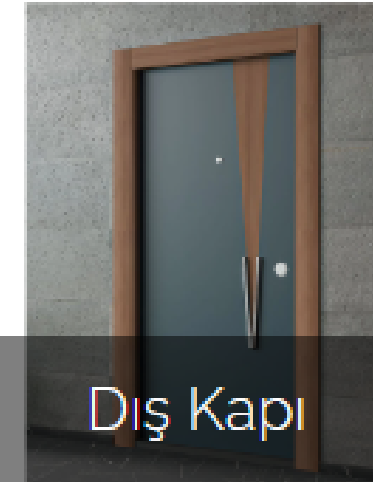

Dış Kapı

Evlerimizin veya işyerlerimizin güvenliği için en önemli unsurlardan biri, giriş noktalarımız olan kapılardır. Bu noktada, güvenlik, dayanıklılık ve şıklık arayışında olan birçok kişi için çelik kapılar ideal bir tercih olabilir.

Çelik kapılar, iç ve dış mekanlarda kullanılabilen, güvenlik amacıyla tasarlanmış kapılardır. Genellikle çelik levha veya çelik sacdan üretilirler ve iç kısımlarında çeşitli malzemeler kullanılarak dayanıklılık ve izolasyon artırılır.

Çelik kapılar, dayanıklı yapılarıyla dikkat çekerler. Hırsızlık girişimlerine karşı dirençli olmaları, birçok kişi için tercih sebebidir.

Dış Kapı

Ürün galerisini görüntülemek için resimlere tıklayın.