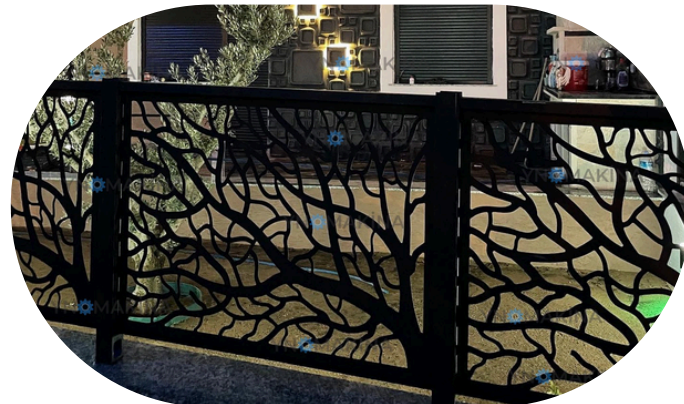

Özetimiz

iDuvan ve MT Mimarlık ve Tasarım olarak, binalarınızın ihtiyaç duyduğu ürünleri en rekabetçi fiyatlarla ve en uygun koşullar altında tedarik etmeyi hedefliyoruz.

Güvenilirliğimize öncelik vererek, yıllar süren deneyimimiz sayesinde, talep ettiğiniz ürünleri belirttiğiniz koşullar altında teslim etmeyi taahhüt ediyoruz.

Tüm projelerimizde, güzel ve pratik parçalar yaratmak için sade çizgilere, kaliteli işçiliğe ve sürdürülebilir malzemelere odaklanıyoruz. Her tasarım, dayanıklılık, konfor ve estetik uyuma olan bağlılığımızı yansıtıyor.

Bu özet, vizyonumuzu özetliyor ve yaratıcı sürecimize rehberlik ediyor. Konut, ticari veya otel alanlarına sorunsuz bir şekilde entegre olan ürünler arayan modern, stil bilincine sahip bir müşteri kitlesi için ürünler tasarlıyor ve tedarik ediyoruz. Her parça, marka kimliğinizle tutarlı olacak ve tutarlı ve amaca yönelik bir koleksiyon sunacaktır.