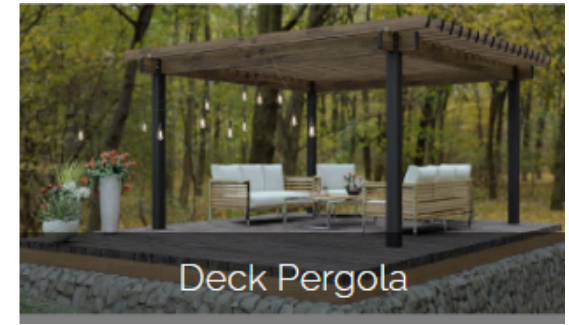

Deck Duvar

Deck Zemin

Deck Çit

Deck Pergola

Ürün galerisini görüntülemek için tıklayın.

Metal Çit

Metal çit panelleri yüksek dayanıklılık ve güvenlik sağlamakla birlikte uzun ömürlüdür. Birçok renk ve desende gelirler ve dekoratif bir görünüme sahip olabilirler.